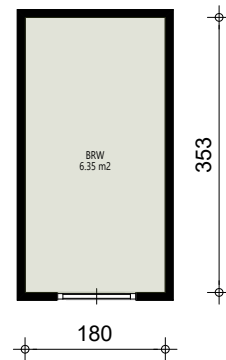

Aan deze tekening en hoeveelheden kunnen geen rechten worden ontleend.

	Opdrachtgever	Portaal	Aantal	1
	Complex	Complex 4084002	Formaat	A3 lands.
	Adres	Van Eechoudlaan 71	Verscaling	1: 140
	Plaats	UTRECHT	Getekend	COENCAD
	Tekening	Alle_plattegronden	Datum	27-02-2026
	Kenmerk	155935		

## Verdieping

Aan deze tekening en hoeveelheden kunnen geen rechten worden ontleend.

	Oprichtgever	Portaal	Aantal	1
	Complex	Complex 4084002	Formaat	A3 lands.
	Adres	Van Eechoudlaan 71	Verscaling	1: 70
	Plaats	UTRECHT	Getekend	COENCAD
	Tekening	Verdieping	Datum	27-02-2026
	Kenmerk	155935		

## Berging

Aan deze tekening en hoeveelheden kunnen geen rechten worden ontleend.

	Opdrachtgever	Portaal	Aantal	1
	Complex	Complex 4084002	Formaat	A3 lands.
	Adres	Van Eechoudlaan 71	Verscaling	1: 70
	Plaats	UTRECHT	Getekend	COENCAD
	Tekening	Berging	Datum	27-02-2026
	Kenmerk	155935		